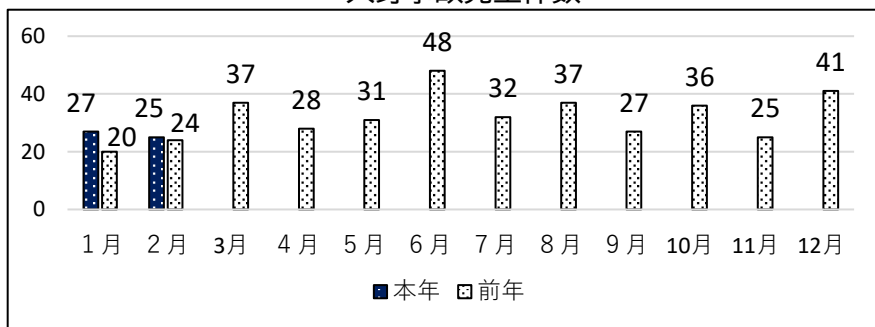

西警察署交通事故発生状況

【令和6年2月 確定数】

令和6年3月号
交通課

1 交通事故発生数

		1月	2月	3月	4月	5月	6月	7月	8月	9月	10月	11月	12月	年計	前年比
人身事故件数		27	25											52	8
死傷者数		31	28											59	5
死亡	件数	0	1											1	1
	人数	0	1											1	1
重傷	件数	0	0											0	-1
	人数	0	0											0	-1
軽傷	件数	27	24											51	8
	人数	31	27											58	5
物損事故件数		330	336											666	13
交通死亡事故愛知県	名古屋市外	6	7											13	1
	名古屋市内	4	5											9	5

人身事故発生件数

順位	都道府県	年計	前年比
1	千葉	25	1
2	兵庫	22	7
2	愛知	22	6
4	東京	21	5
5	大阪	20	-6
5	福岡	18	1

《交通事故の情勢》

- 愛知県内の交通事故死者数は22人(前年同期比+6人)、兵庫県と同数で全国交通死亡事故ワースト2位です。
- 西区内1~2月中の人身交通事故は、前年同期比で8件増加し、物損事故も前年同期比で13件増加しています。

2 死傷者年齢別(人)

令和6年1月~2月	死亡	重傷	軽傷	合計	前年比	2月
子ども(15歳以下)	0	0	1	1	-1	0
若者(16歳~24歳)	0	0	7	7	0	3
一般(25歳~64歳)	1	0	45	46	9	22
高齢者(65歳以上)	0	0	5	5	-3	3
合計	1	0	58	59	5	28

《年齢別で見た死傷者の特徴》

- 愛知県内の1月~2月中の交通死亡事故の被害者は高齢者が12人、前年同期比+3人で増加しています。
- 西区内で1月から2月中の人身交通事故の被害者は一般が46人、昨年同期比+9人で、1人の方がお亡くなりになっています。

4 事故類型別(件)

令和6年1月～2月	死亡	重傷	軽傷	合計	前年比	2月
横断中	0	0	6	6	2	2
追突	0	0	19	19	3	7
出合	1	0	9	10	-1	5
側面	0	0	7	7	4	3
正面	0	0	1	1	0	1
単独	0	0	2	2	0	2
その他	0	0	7	7	0	5
合計	1	0	51	52	8	25

《事故類型別で見た交通事故の特徴》

- 愛知県内1～2月中の交通死亡事故の被害者は、横断中が7人で、前年同期比+2人増加しています。
- 西区内1月～2月の人身交通事故は、側面事故が7件発生し、前年同期比+4件増加しています。