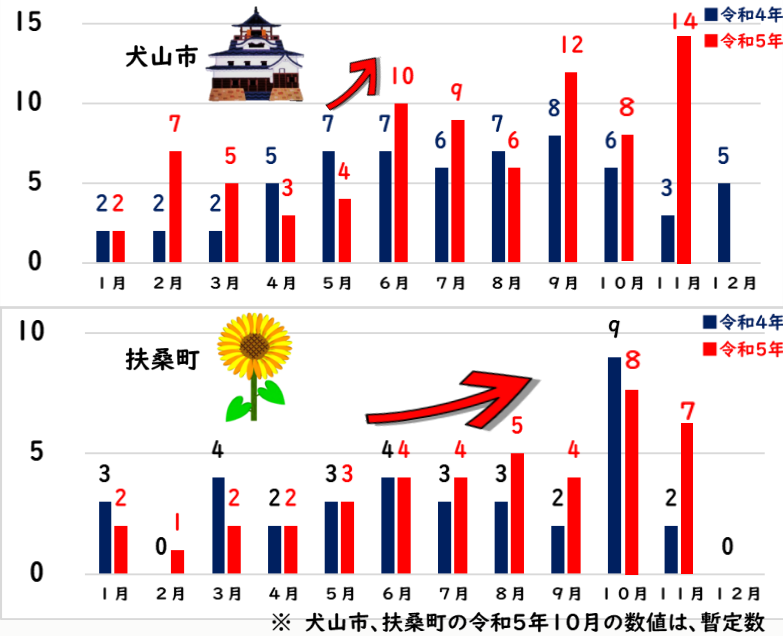

6月から自転車盗が多発しています！

鍵は
かならず
掛けましょう！

犬山警察署管内では、皆さんの大切な自転車を盗む犯罪が6月以降多発しています。盗まれて悔しい思いをしないためにも、必ず鍵を掛け盗難防止に努めてください！

6月～11月は、昨年よりも31台多く盗まれています。

犬山警察署管内では、

令和5年11月中
21 昨年同月比 +16台 台被害

6月から自転車盗が多発しています。盗まれた自転車的大部分は、「無施錠」でした。😞
名鉄沿線の駅・アパート・マンションの駐輪場で盗まれています。

**自転車は必ず鍵を掛けて
ツーロックで盗難防止を！**

パトネットあいちから最新の犯罪情勢を入手して自己防衛に努めよう！

登録は、ここから
空メールを送るだけ！

- 【パトネットからの配信内容】
- ★不審者情報・・・声かけ、痴漢など児童や女性が不安を感じる情報
 - ★犯罪情報・・・特殊詐欺、侵入盗等身近な犯罪に関する情報
 - ★交通事故情報・・・交通事故の内、住民に注意喚起の必要がある情報
 - ★緊急危険情報・・・住民に緊急に注意を呼び掛ける必要がある情報