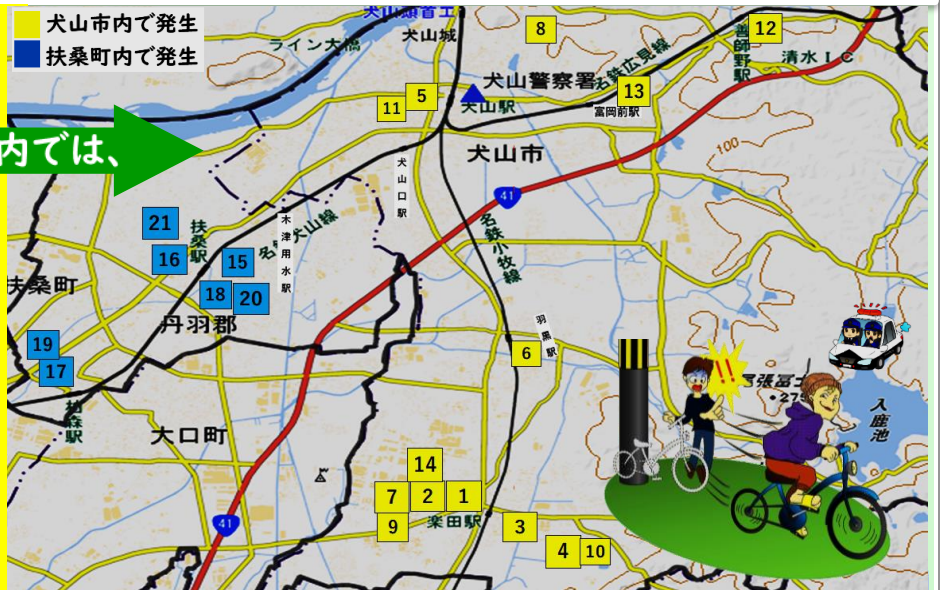

6月から自転車盗が多発しています！

鍵は
かならず
掛けましょう！

犬山警察署管内では、皆さんの大切な自転車を盗む犯罪が6月以降多発しています。盗まれて悔しい思いをしないためにも、必ず鍵を掛け盗難防止に努めてください！

6月～11月は、昨年よりも31台多く盗まれています。

犬山警察署管内では、

令和5年11月中
21 昨年同月比 +16台 台被害

6月から自転車盗が多発しています。盗まれた自転車的大部分は、「無施錠」でした。😞
名鉄沿線の駅・アパート・マンションの駐輪場で盗まれています。

**自転車は必ず鍵を掛けて
ツーロックで盗難防止を！**

パトネットあいちから最新の犯罪情勢を入手して自己防衛に努めよう！

登録は、ここから
空メールを送るだけ！

- 【パトネットからの配信内容】
- ★不審者情報・・・声かけ、痴漢など児童や女性が不安を感じる情報
 - ★犯罪情報・・・特殊詐欺、侵入盗等身近な犯罪に関する情報
 - ★交通事故情報・・・交通事故の内、住民に注意喚起の必要がある情報
 - ★緊急危険情報・・・住民に緊急に注意を呼び掛ける必要がある情報

「パトネットあいち」に登録すると最新の犯罪情報をタイムリーに入手することができ犯罪に遭わないようにすることができます。