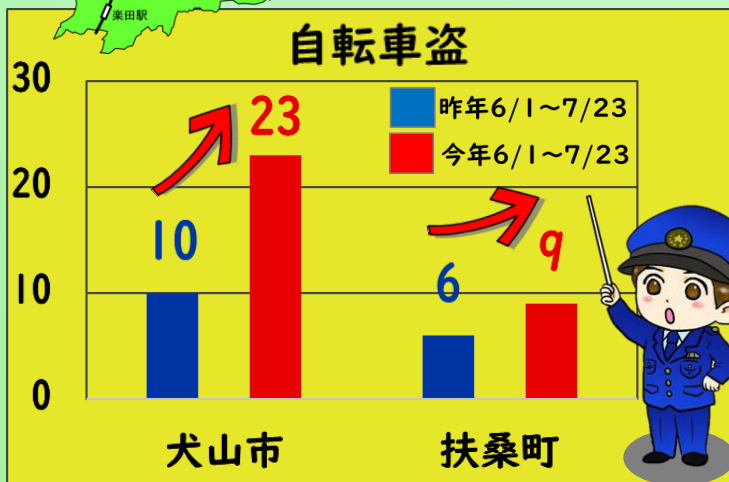

自転車盗が多発しています！

犬山警察署管内では、皆さんの大切な自転車を盗む犯罪が多発しています。

自転車を駐輪する場合は、少しの間でも必ず鍵を掛け盗難防止に努めてください！

6月7月は、去年の2倍発生しています。

自転車が盗まれる被害が多発中！

昨年と比較して大幅に増加しています。

32 昨年同日間比+16台
台被害

6、7月は、自転車盗が多発しました。被害自転車の大部分は、無施錠でした。名鉄沿線の駅・アパート・マンションの駐輪場で多発しています。

自転車を駐輪する場合は、必ず鍵を掛けましょう！
ツーロックにすると盗まれにくくなります！

パトネットあいちから最新の犯罪情勢を入手して自己防衛に努めよう！

登録は、ここから
空メールを送るだけ！

【パトネットからの配信内容】

- ★不審者情報・・・声かけ、痴漢など児童や女性が不安を感じる情報
- ★犯罪情報・・・特殊詐欺、侵入盗等身近な犯罪に関する情報
- ★交通事故情報・・・交通事故の内、住民に注意喚起の必要がある情報
- ★緊急危険情報・・・住民に緊急に注意を呼び掛ける必要がある情報