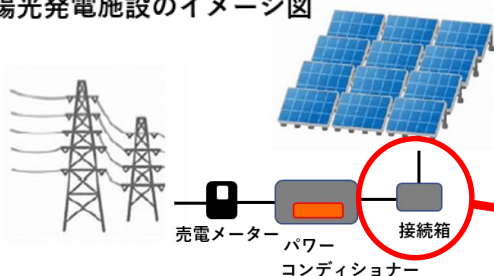

※送電ケーブルの切断による盗難被害箇所

※送電ケーブルが切断、窃取された状況

愛知県内において、**太陽光発電施設の送電ケーブル**を狙った窃盗事件が多発しています。

主に太陽光パネルからパワーコンディショナー（電圧変換機）に至る**送電ケーブル**（銅線）が**切断され盗ま**れています。

盗まれた送電ケーブルは、金属等取扱業者へ持ち込まれることも予測されます。

切断形跡のある**送電ケーブル**が持ち込まれたときは、安易な買取に応じることなく、次の注意事項に配慮してください。

注意事項

警察への通報

切断形跡のある送電ケーブルの持ち込み、複数回の送電ケーブルの持ち込みなど、少しでも不自然な点があるときは、警察に通報してください。

相手の身分等の確認

不自然な点を確認したときは、可能な限り、相手の住所、氏名、連絡先等を確認して記録化してください。

同業者間における情報共有

太陽光発電施設における被害や、送電ケーブルの持ち込みを行う者に関する情報を、事業者間で共有を図るようにしてください。