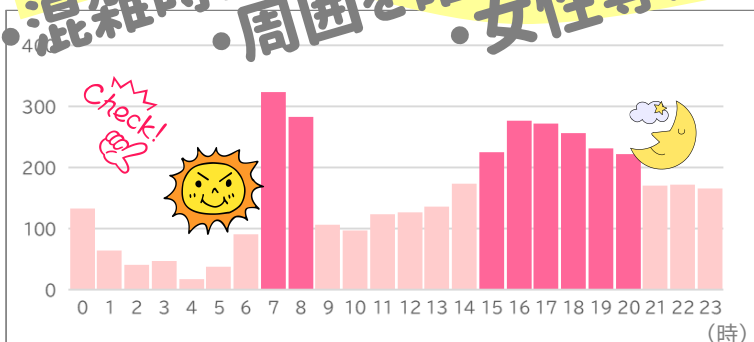

## 今月のチェックポイント ✓ 出店荒し被害が多発

出店荒しの認知件数は288件で、前年同期と比べ136件(89.5%)増加しており、全国ワースト1です。不在時には店舗内に現金を保管しない「現金ゼロ」防犯宣言にご協力を!

## Topics 自分をまもる

令和5年5月末までに、愛知県警察に寄せられた女性に対する声かけやつきまとい等の情報件数は、1,761件(前年同期比+299件)で、その数は増加傾向にあります。寄せられた情報の多くは、朝の通勤・通学時間帯、夕方～夜の帰宅時間帯で発生しています。

音声と画面で  
自分をまもる

混雑時に注意! 周囲を確認する! 女性専用車両に!

発生時間帯別情報件数(令和4年中)

防犯情報まるわかりアプリ