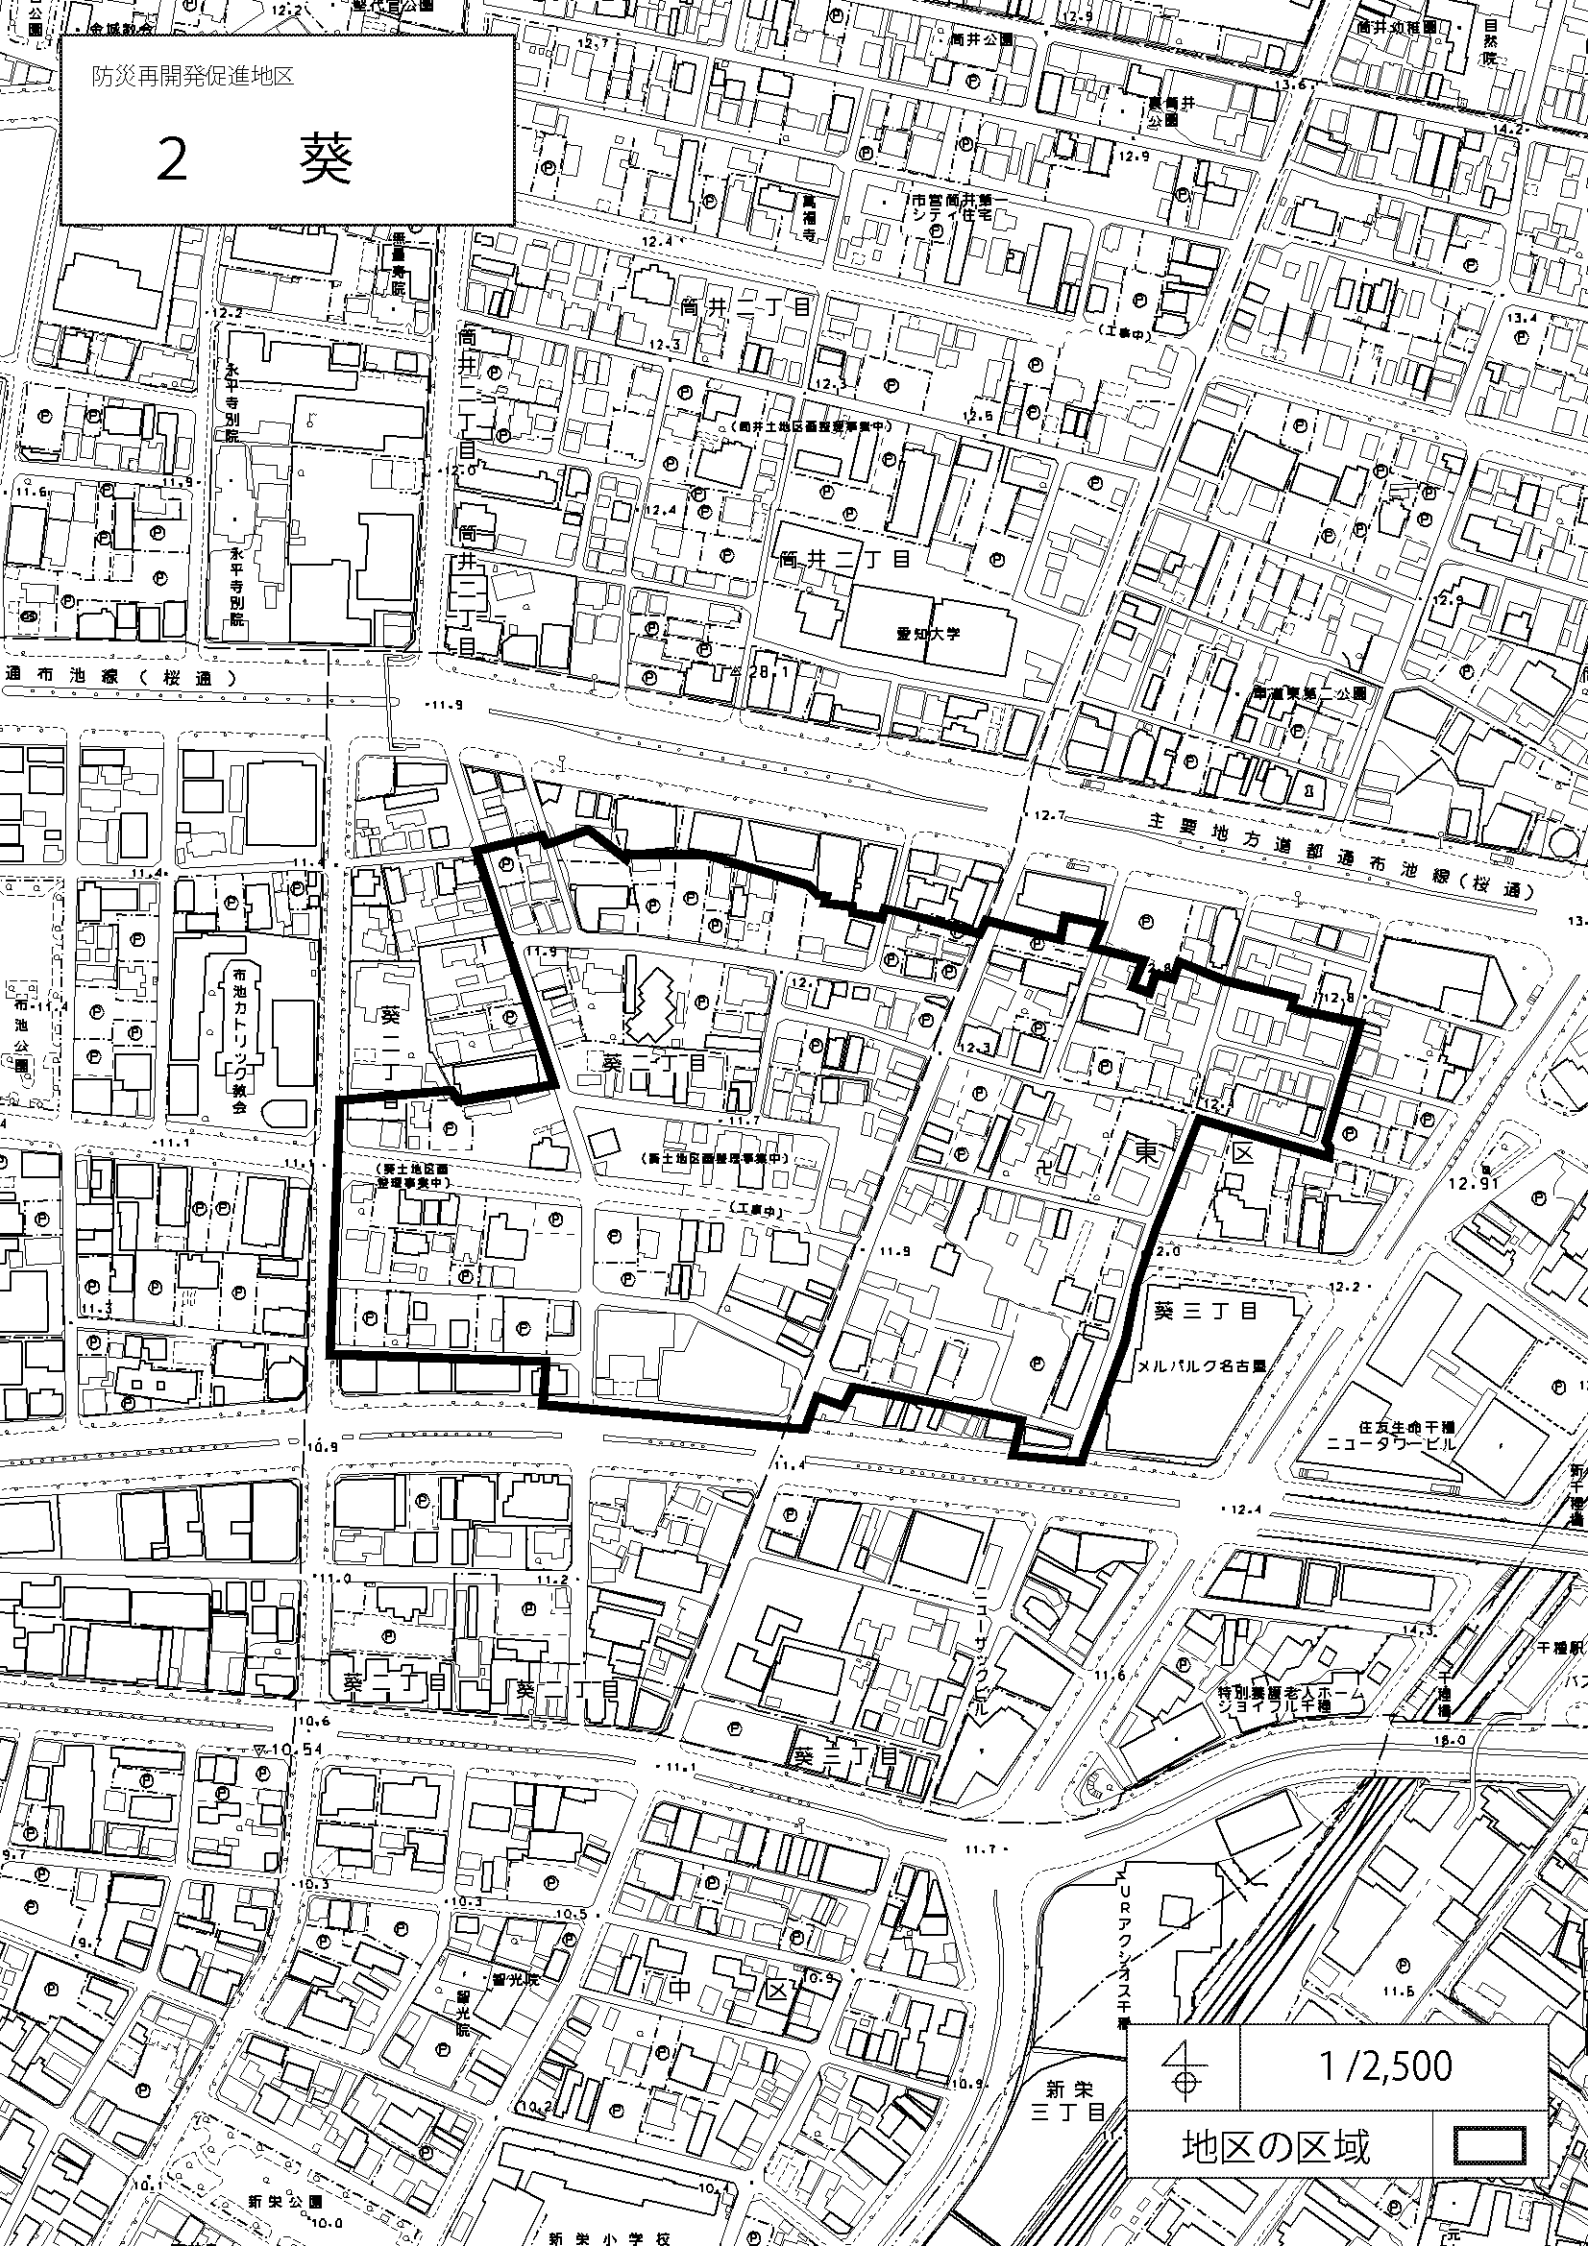

1 筒井

1/2,500

地区の区域

防災再開発促進地区

2 葵

	1/2,500
地区の区域	

3 大曾根北