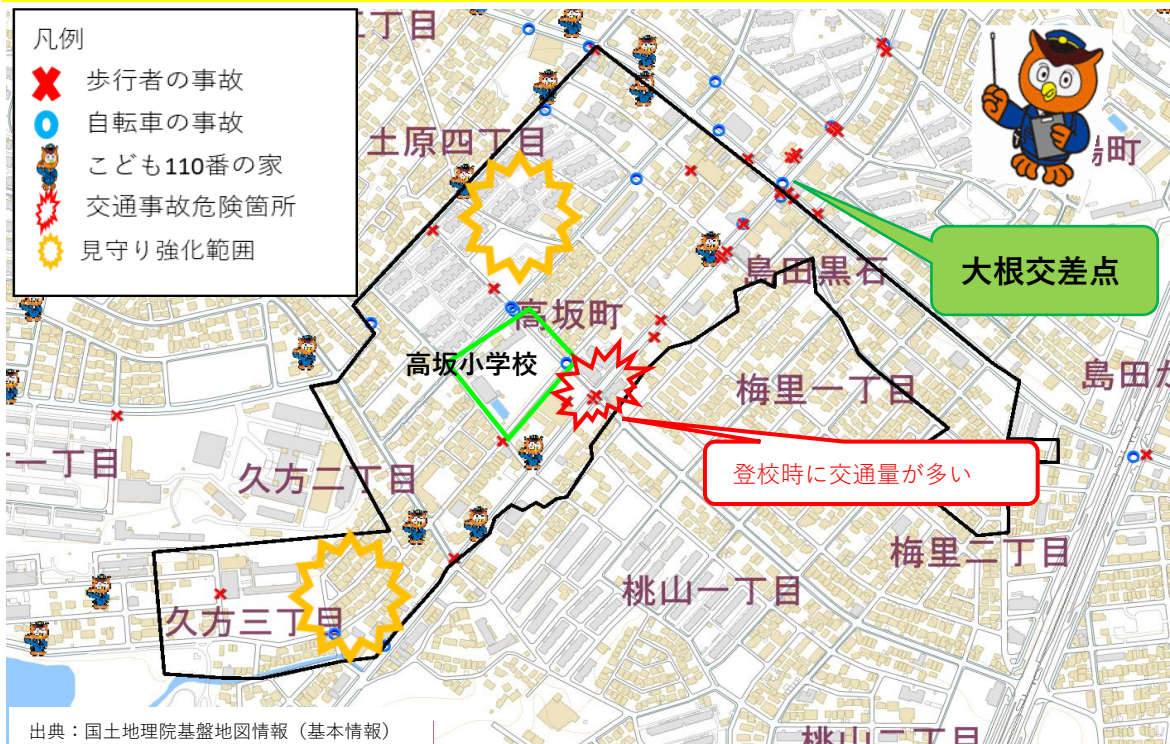

# 小学校区別安全マップ(高坂小学校 H29年~令和3年)

歩行者の事故18人、自転車の事故9人

## ★ 上記マップの交通事故多発場所 ★

大根交差点 5件

区分	日付	時間	当事者	事故類型	負傷程度
1	H29.2.6	7:55	普通乗用車×歩行者	横断中	軽傷
2	H30.1.25	6:45	自転車単独	転倒	軽傷
3	R1.9.5	13:50	歩行者×普通乗用車	横断中	軽傷
4	R2.1.10	10:25	軽乗用車×歩行者	横断中	軽傷
5	R3.5.6	0:40	中型貨物車×自転車	右折時	軽傷