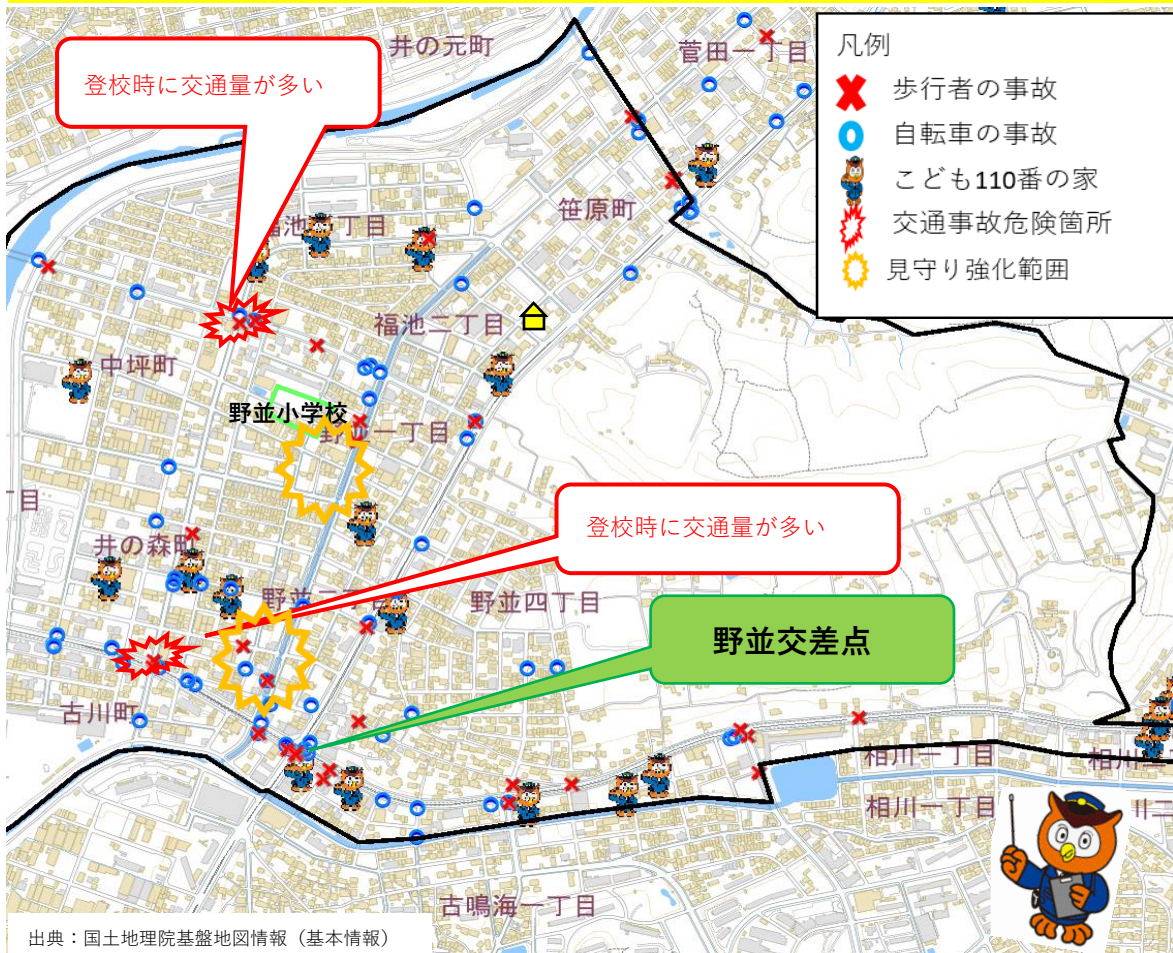

小学校区別安全マップ(野並小学校 H29年～令和3年)

歩行者の事故33人、自転車の事故66人

★ 上記マップの交通事故多発場所 ★

野並交差点 10件

区分	日付	時間	当事者	事故類型	負傷程度
1	H29.3.4	12:25	普通乗用車×自転車	左折時	軽傷
2	H29.3.12	11:40	普通乗用車×歩行者	その他	軽傷
3	H29.3.31	22:15	普通乗用車×歩行者	横断中	軽傷
4	H29.5.1	17:00	普通乗用車×自転車	左折時	軽傷
5	H29.9.8	10:05	普通乗用車×自転車	左折時	軽傷
6	H29.10.22	19:05	普通乗用車×歩行者	横断中	軽傷
7	R1.6.20	18:15	普通乗用車×自転車	左折時	軽傷
8	R1.9.13	16:15	軽乗用車×自転車	左折時	軽傷
9	R2.12.16	22:05	軽乗用車×歩行者	横断中	軽傷
10	R3.5.15	9:54	普通乗用車×自転車	左折時	軽傷