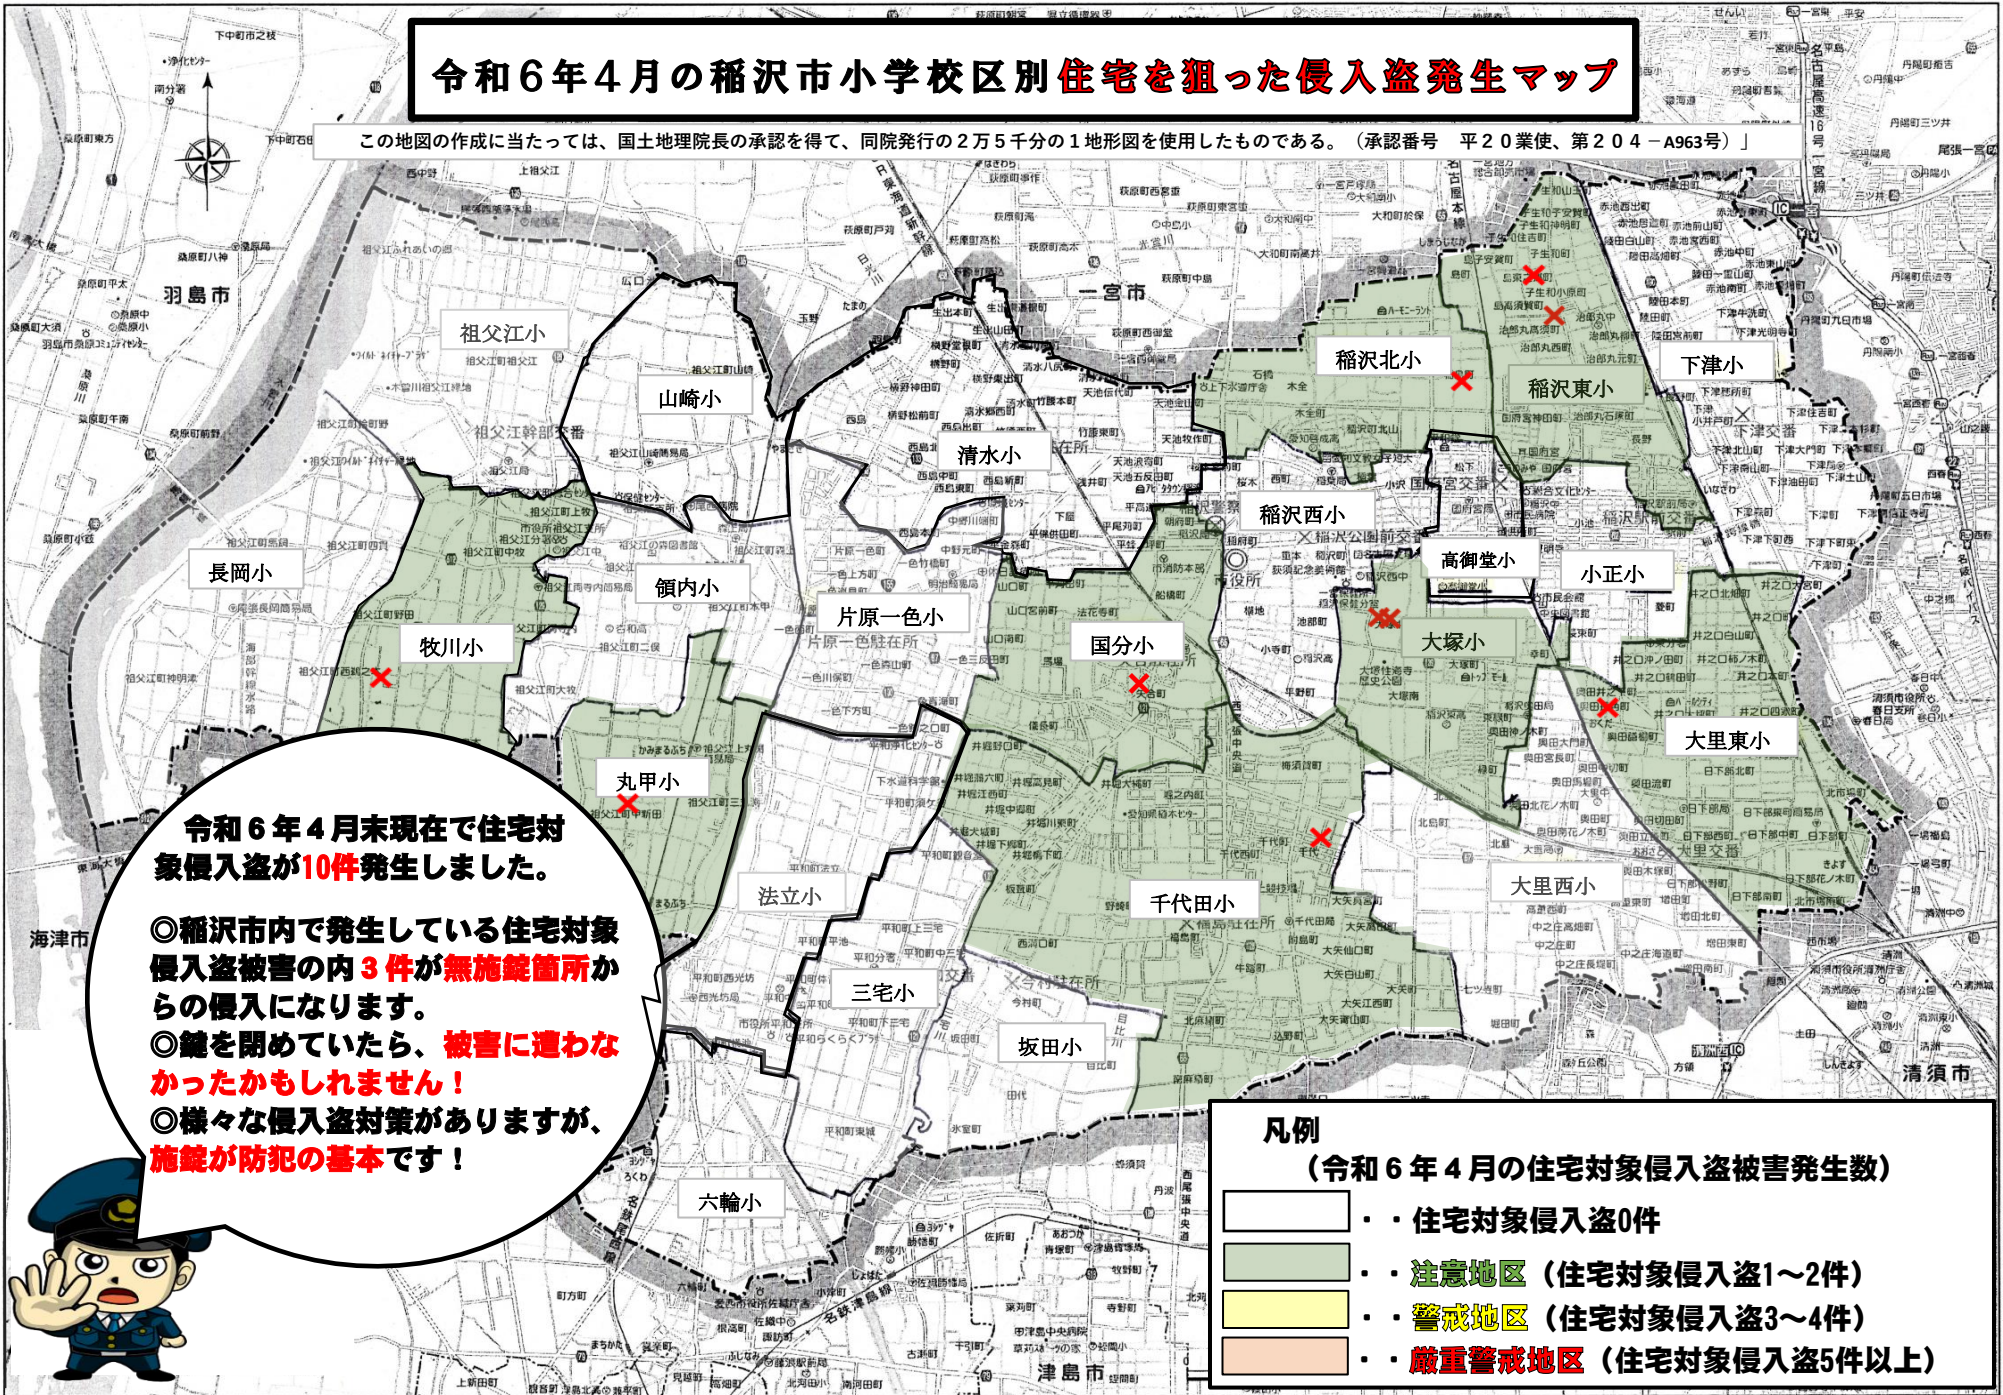

令和6年4月の稲沢市小学校区別住宅を狙った侵入盗発生マップ

この地図の作成に当たっては、国土地理院長の承認を得て、同院発行の2万5千分の1地形図を使用したものである。(承認番号 平20業使、第204-A963号)

令和6年4月末現在で住宅対象侵入盗が10件発生しました。

◎稲沢市内で発生している住宅対象侵入盗被害の内3件が無施錠箇所からの侵入になります。

◎鍵を閉めていたら、被害に遭わなかったかもしれません！

◎様々な侵入盗対策がありますが、**施錠が防犯の基本です！**

凡例

(令和6年4月の住宅対象侵入盗被害発生数)

- 住宅対象侵入盗0件
- **注意地区** (住宅対象侵入盗1~2件)
- **警戒地区** (住宅対象侵入盗3~4件)
- **嚴重警戒地区** (住宅対象侵入盗5件以上)