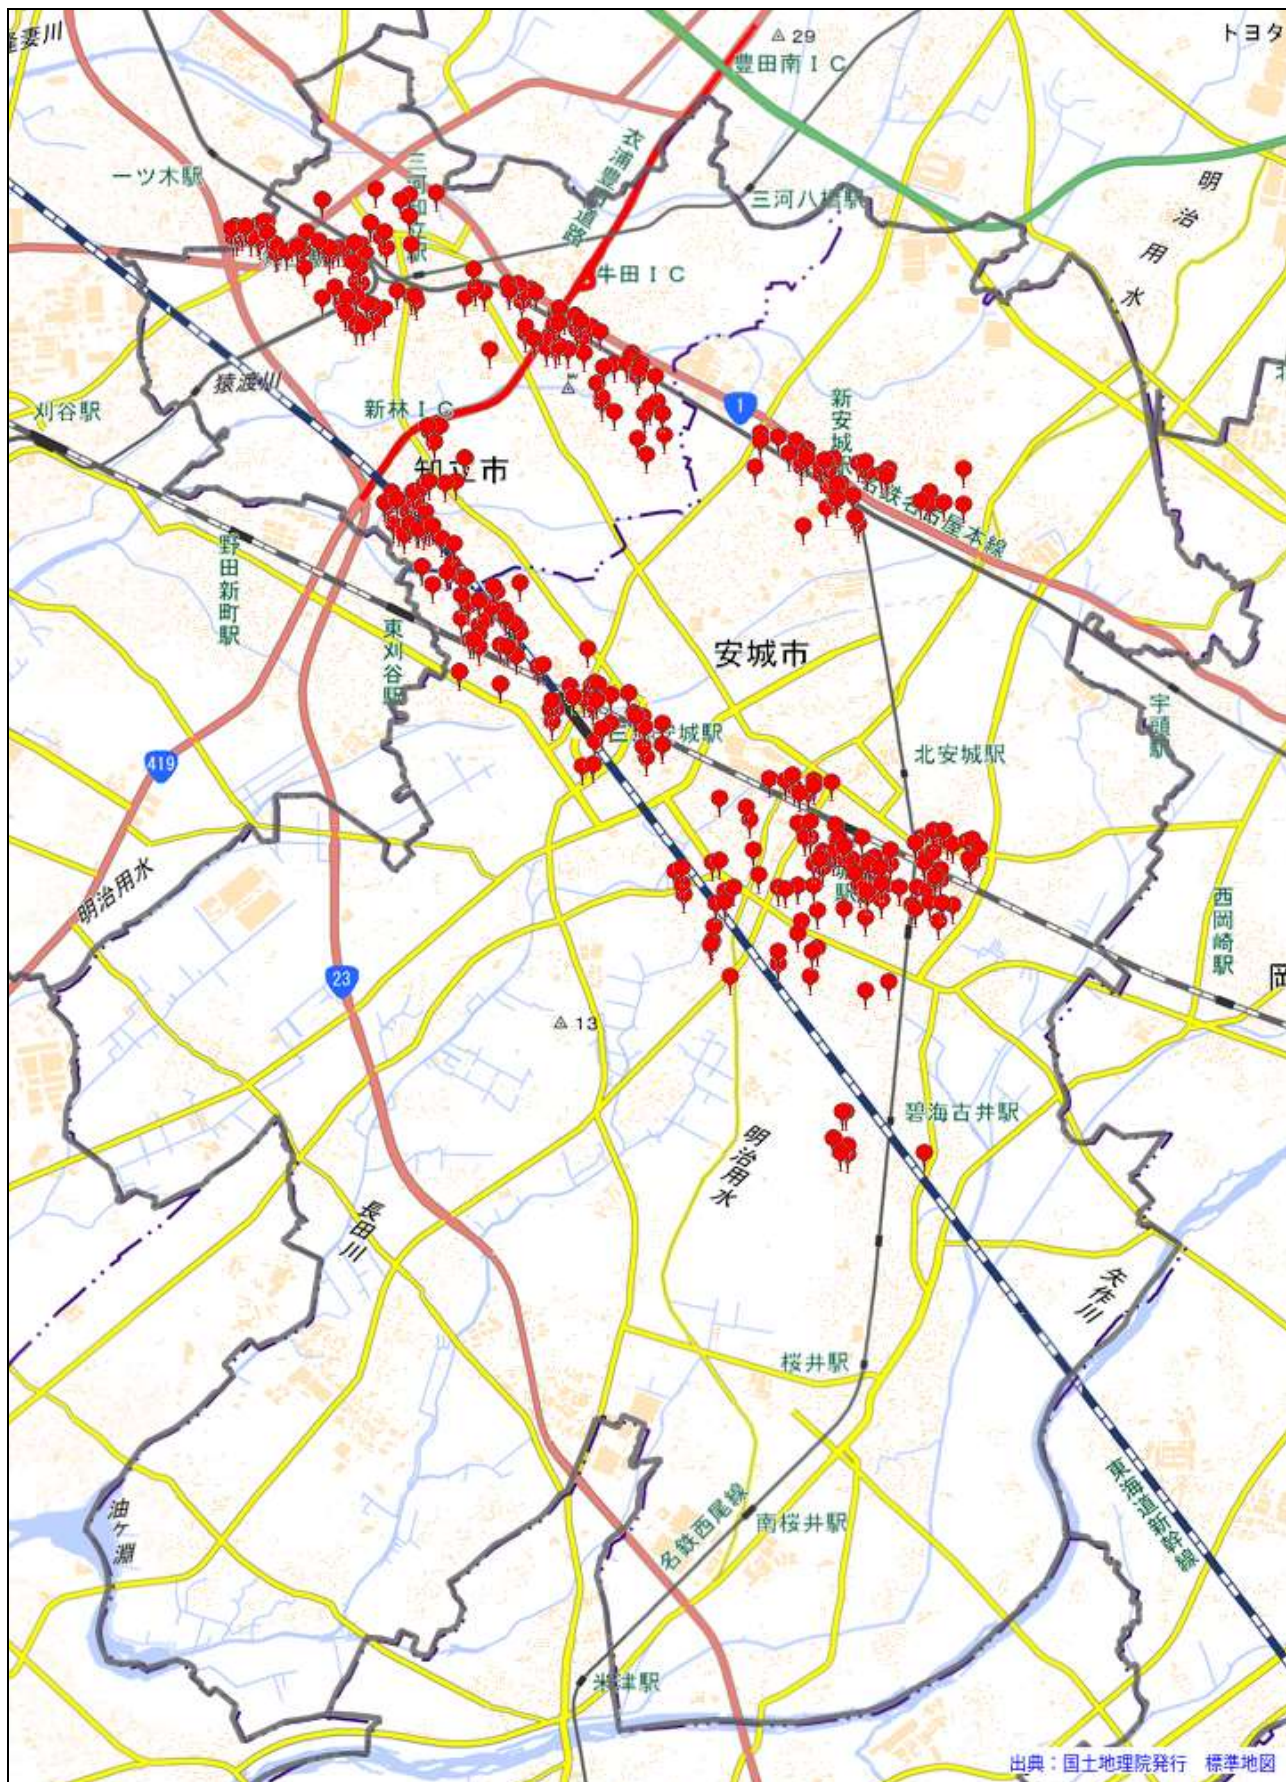

安城警察署

駐車監視員活動ガイドラインにおける確認標章の取付け状況

令和5年4月1日～令和6年3月31日 786件