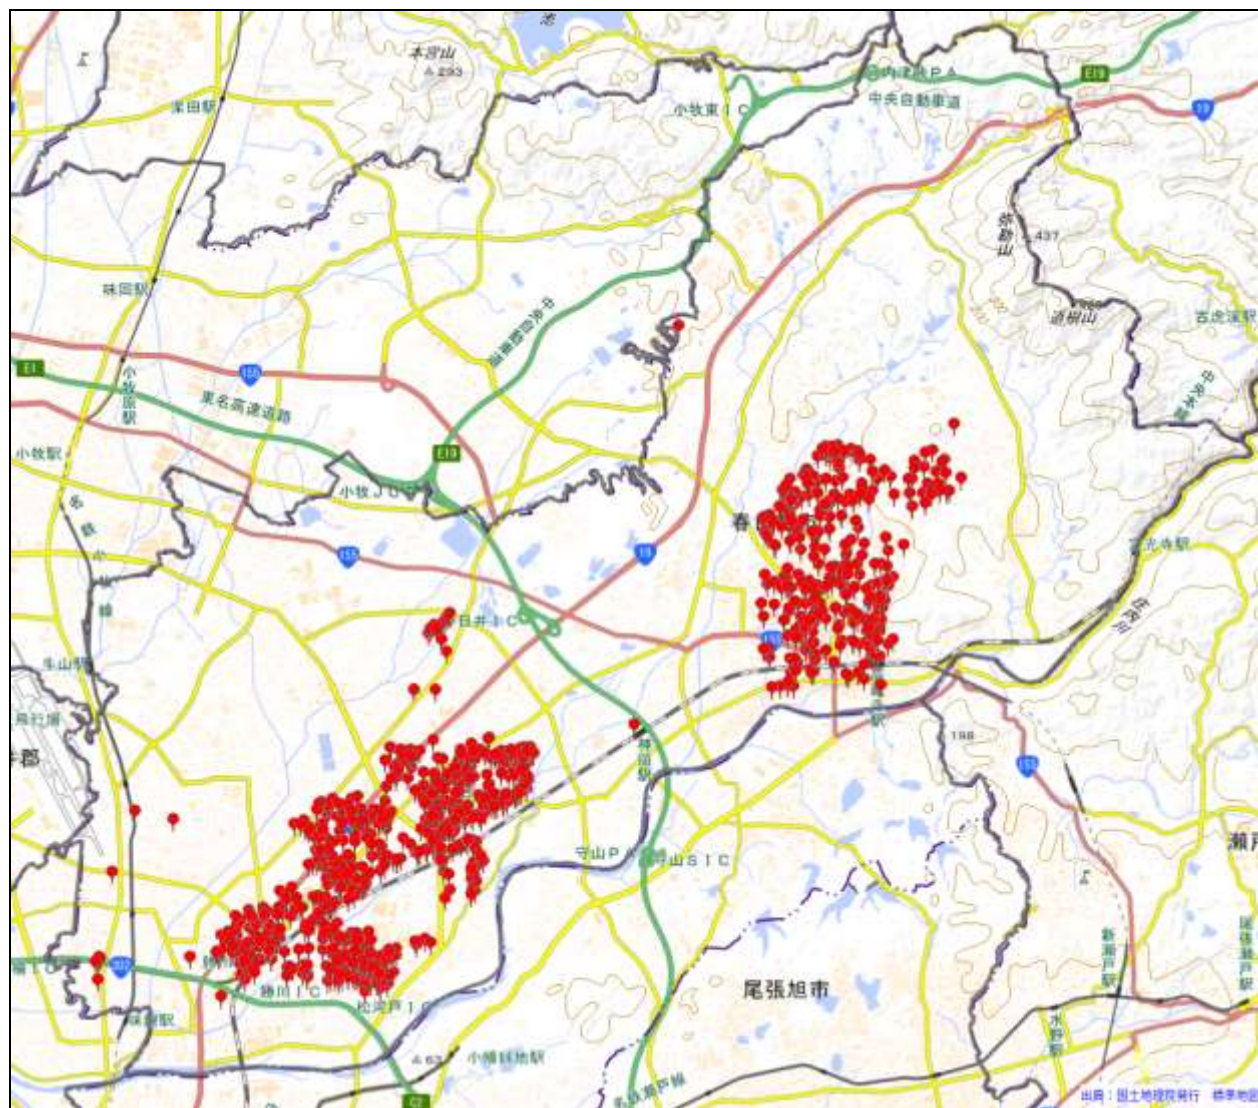

春日井警察署

駐車監視員活動ガイドラインにおける確認標章の取付け状況

令和5年4月1日～令和6年3月31日 1,959件