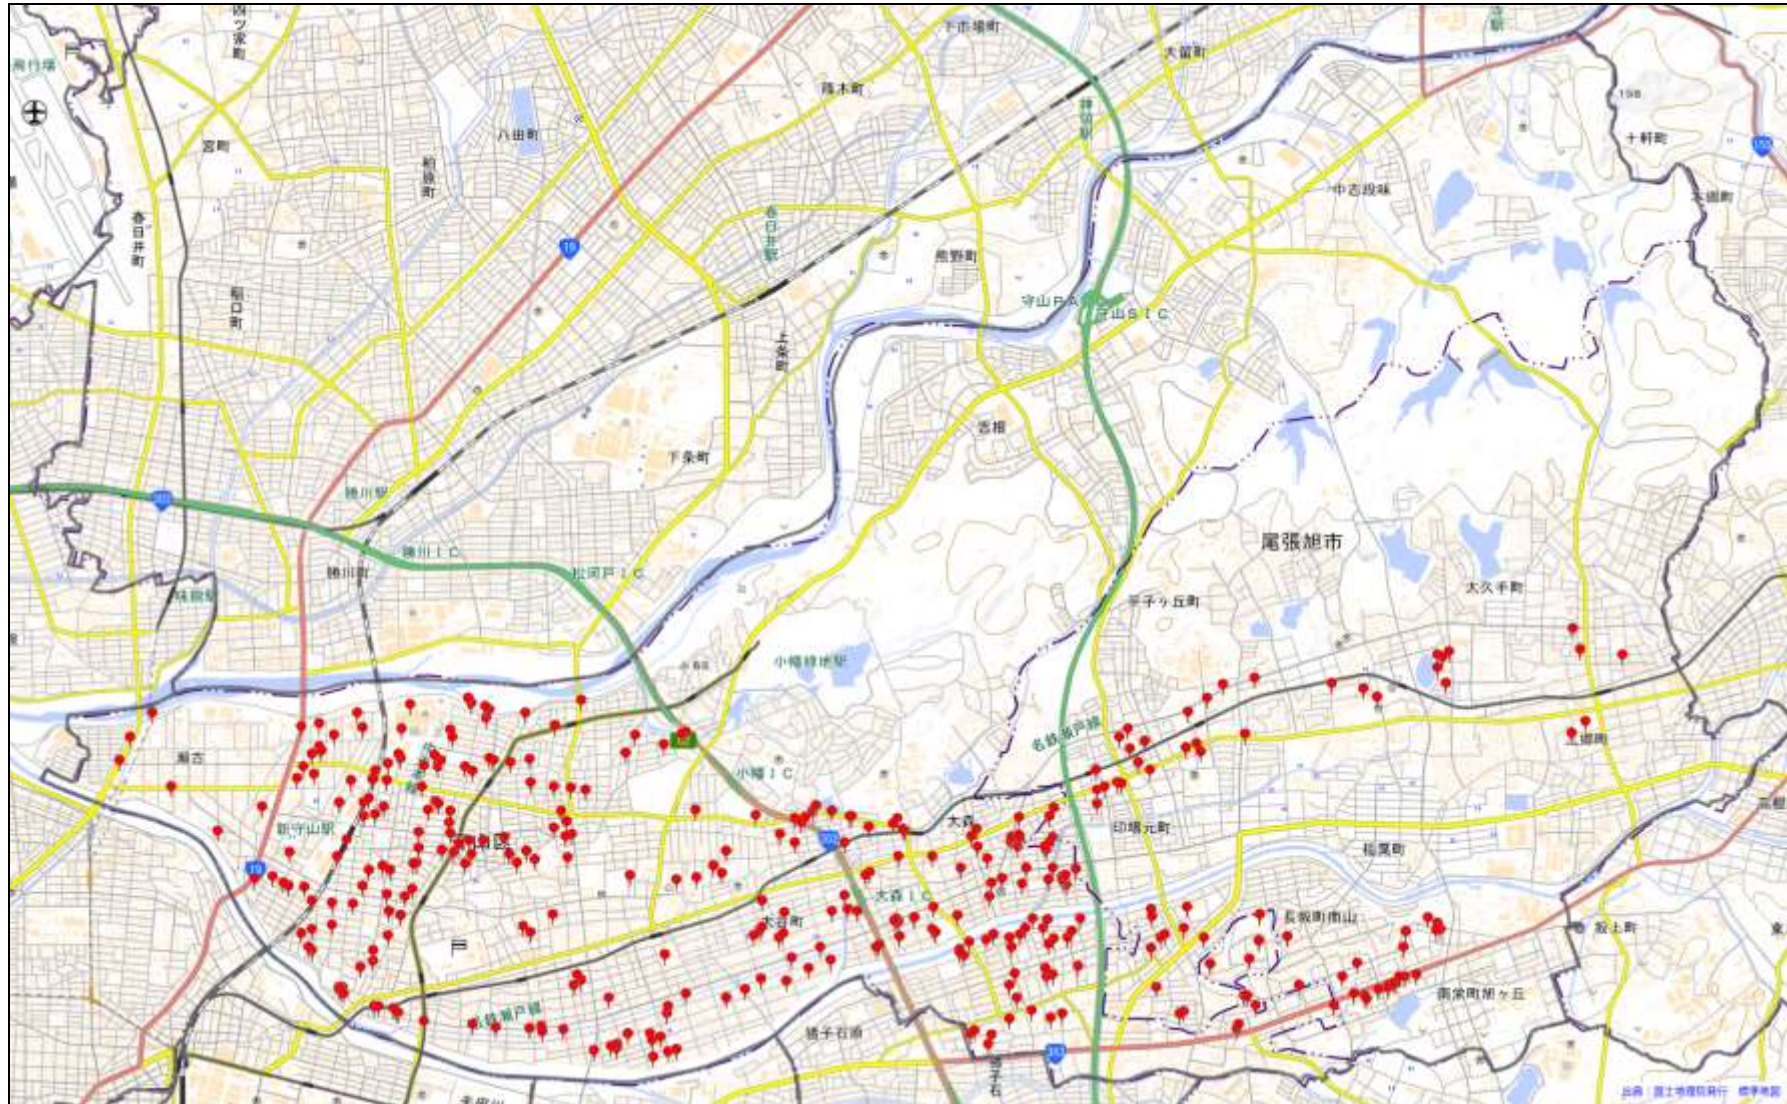

# 守山警察署

## 駐車監視員活動ガイドラインにおける確認標章の取付け状況

令和5年4月1日～令和6年3月31日 568件