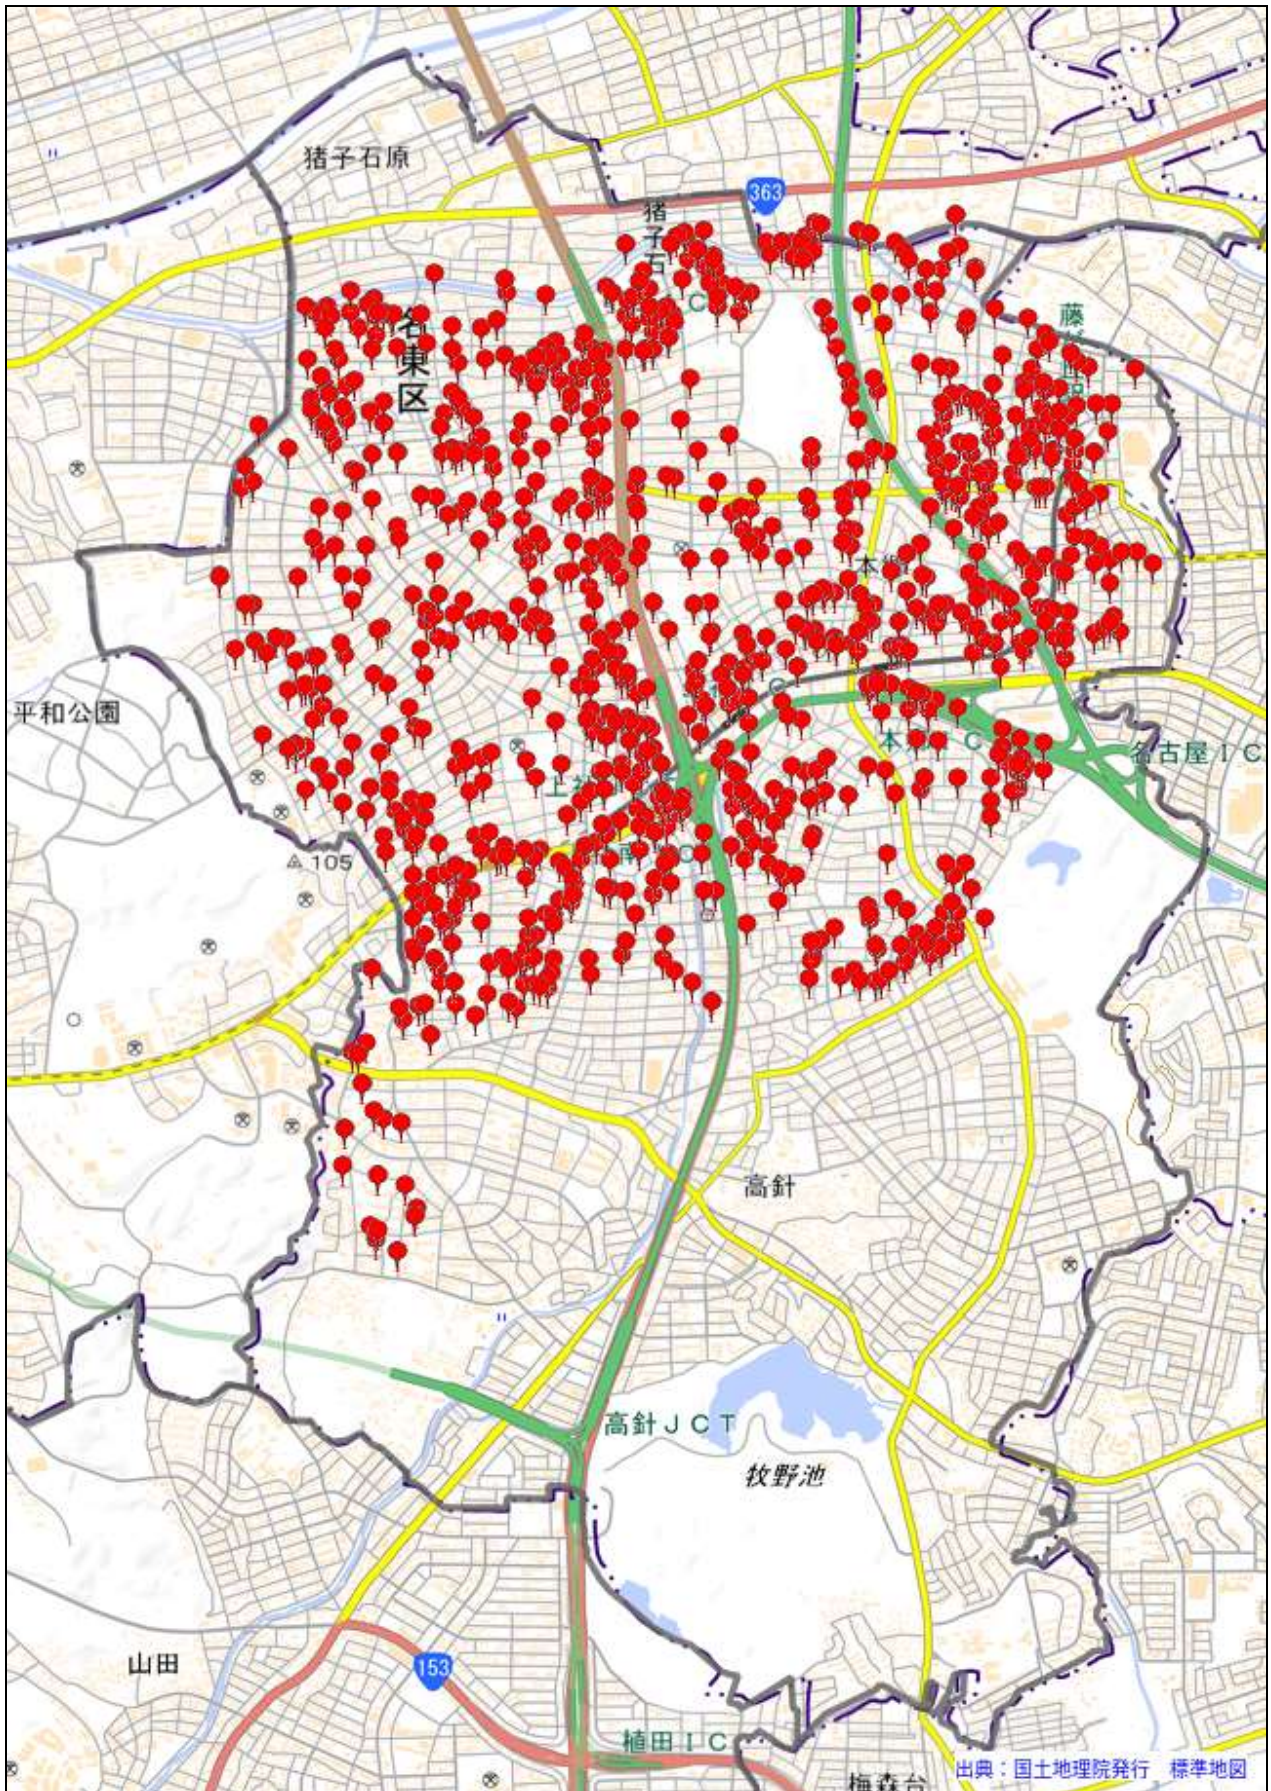

名東警察署

駐車監視員活動ガイドラインにおける確認標章の取付け状況

令和5年4月1日～令和6年3月31日 2,008件