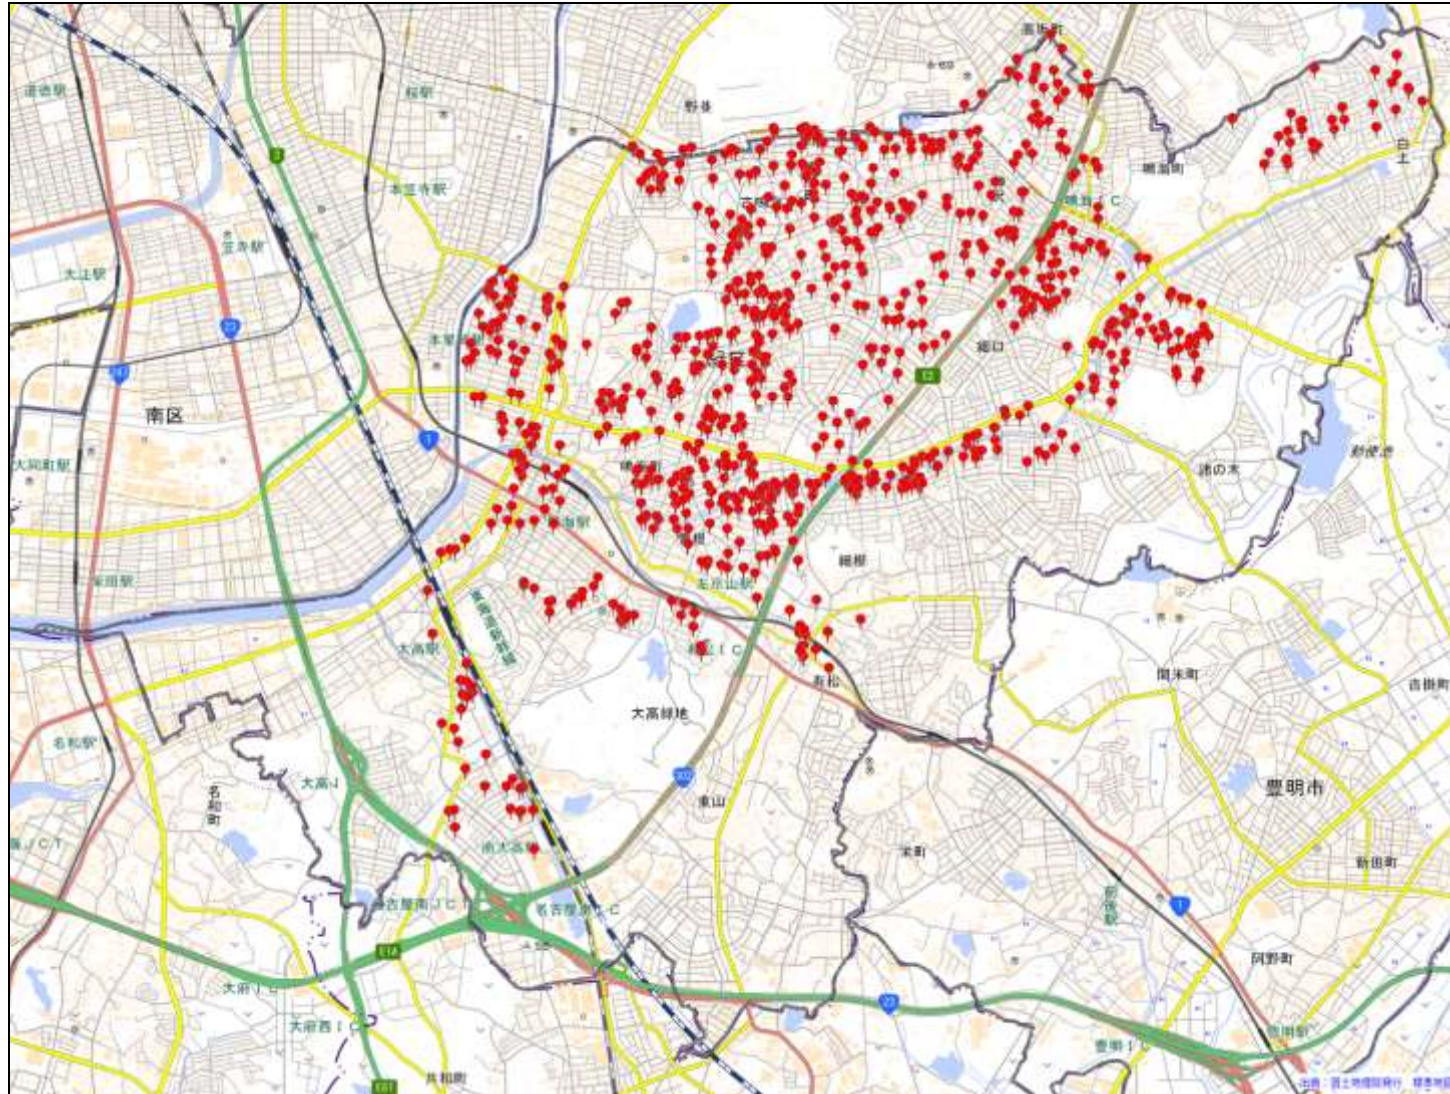

緑警察署

駐車監視員活動ガイドラインにおける確認標章の取付け状況

令和5年4月1日～令和6年3月31日 1,281件