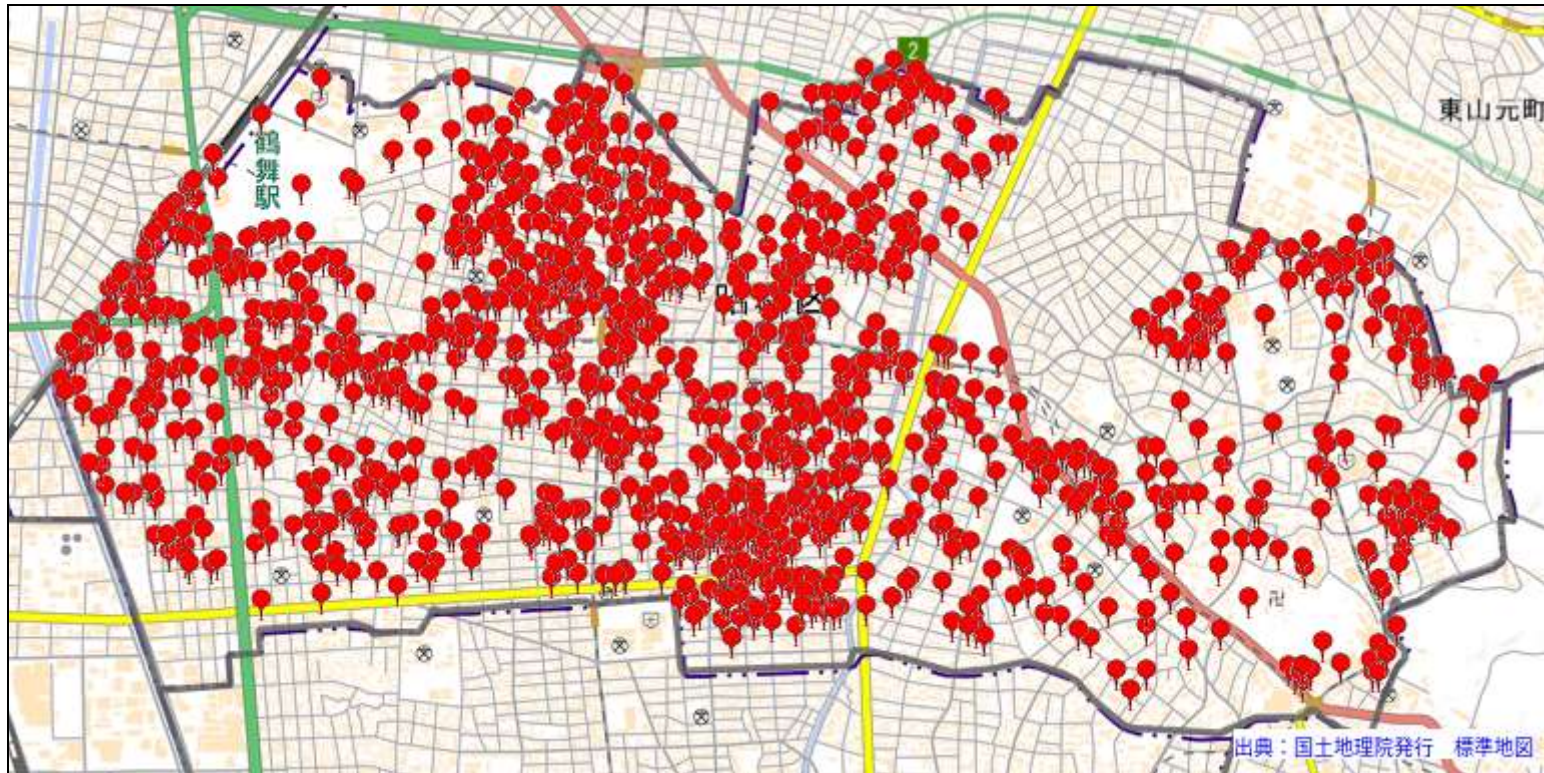

昭和警察署

駐車監視員活動ガイドラインにおける確認標章の取付け状況

令和5年4月1日～令和6年3月31日 1,988件