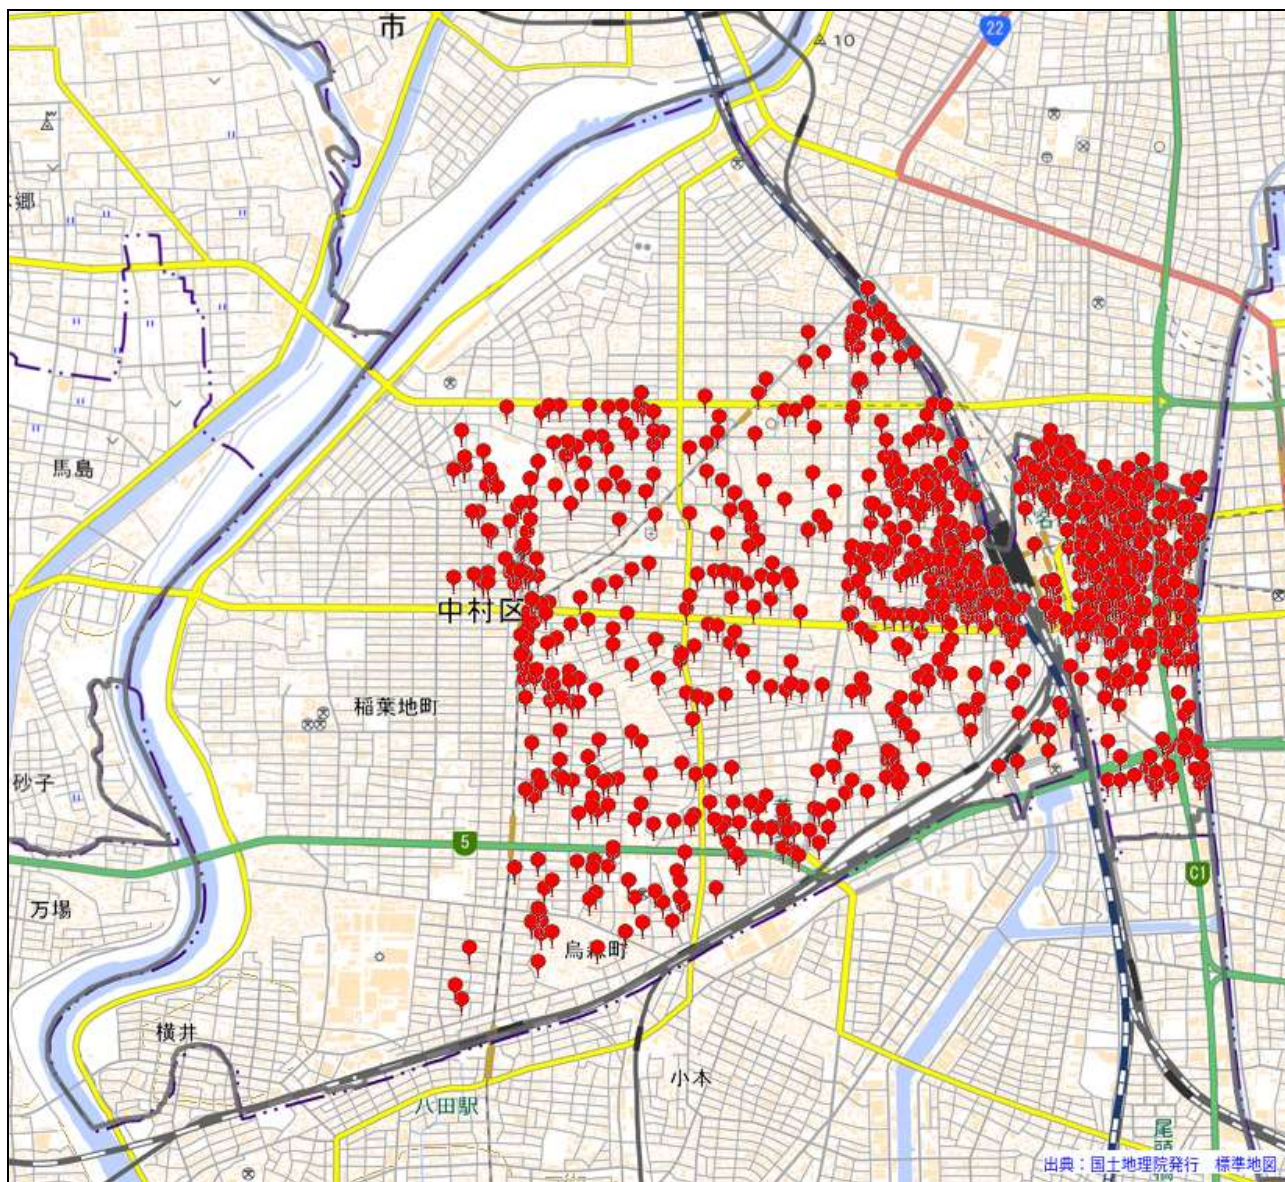

中村警察署

駐車監視員活動ガイドラインにおける確認標章の取付け状況

令和5年4月1日～令和6年3月31日 4,275件