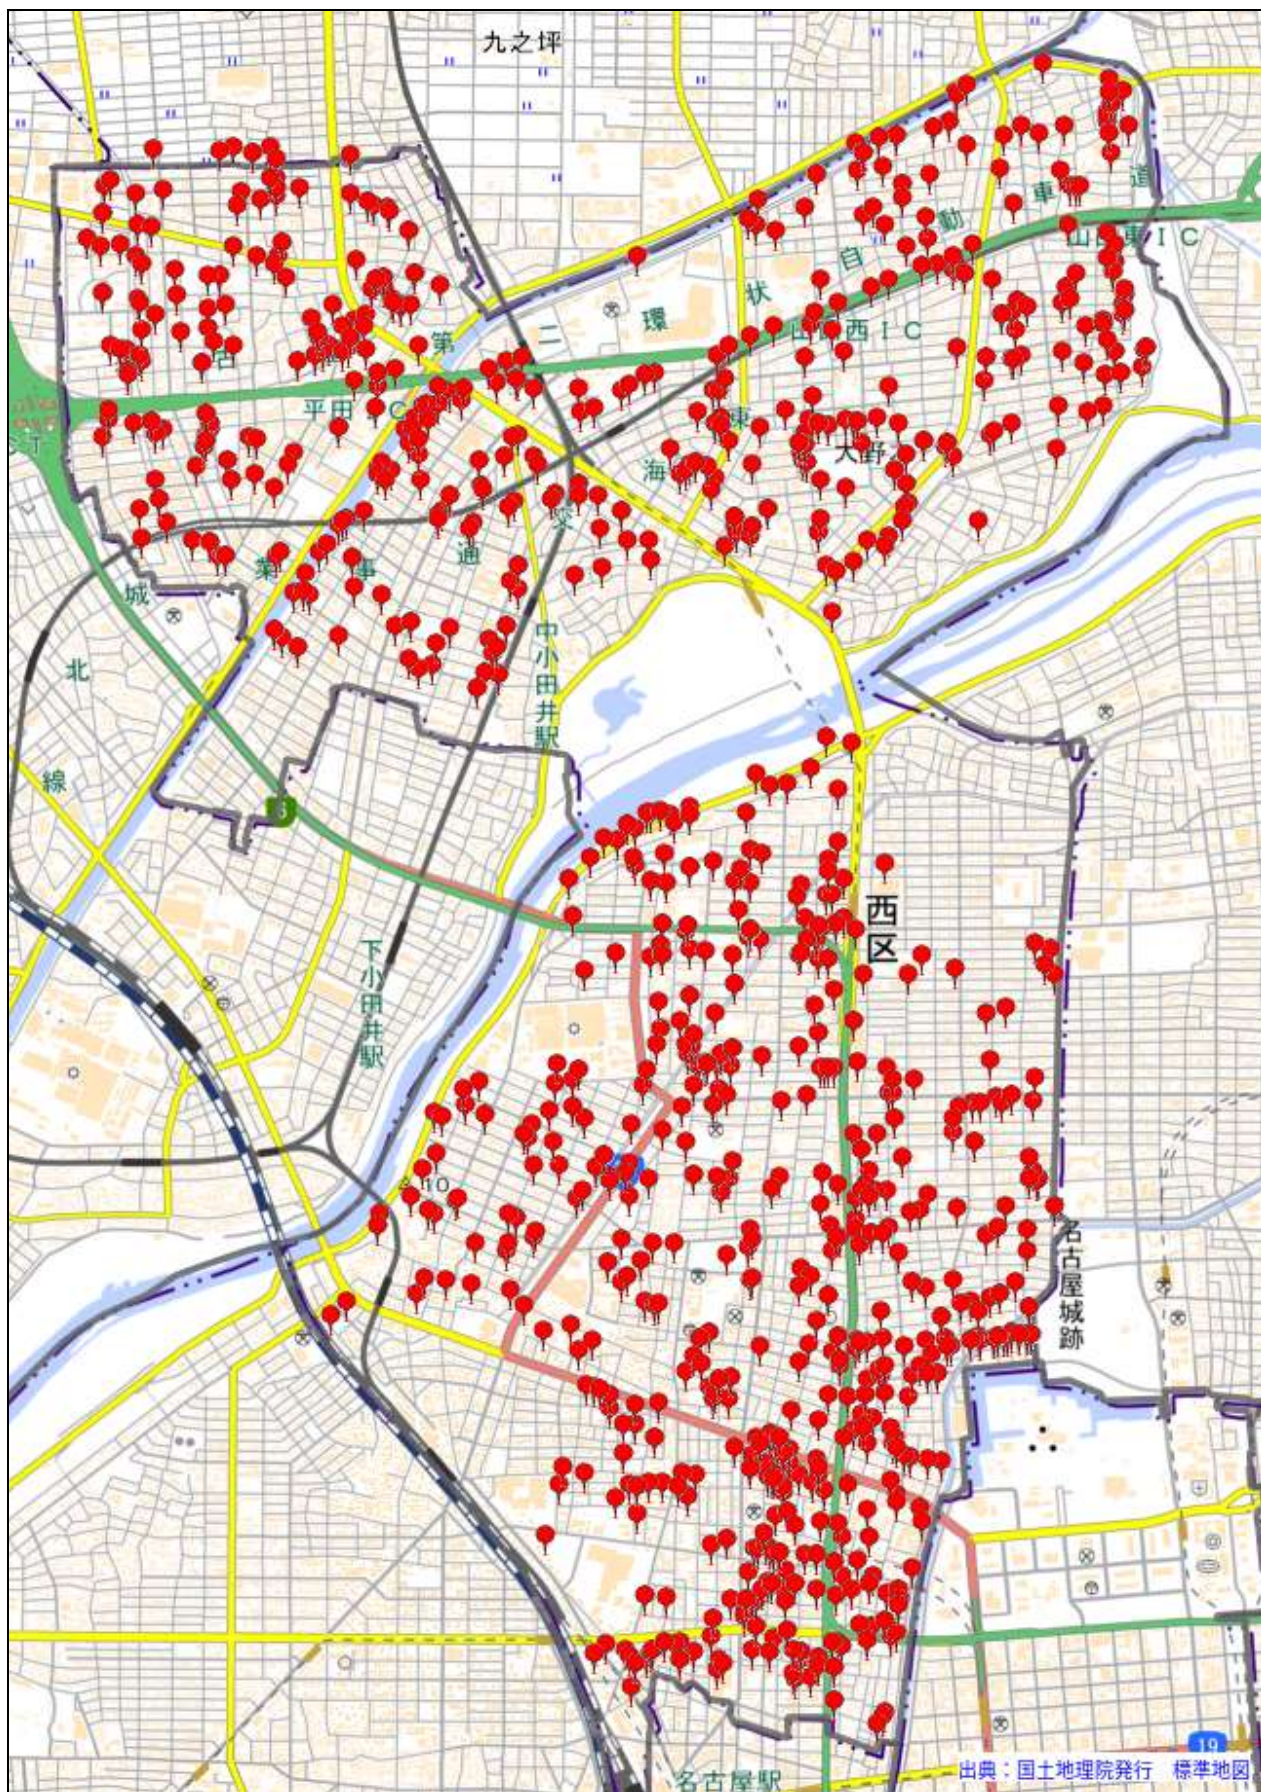

西警察署

駐車監視員活動ガイドラインにおける確認標章の取付け状況

令和5年4月1日～令和6年3月31日 1,907件