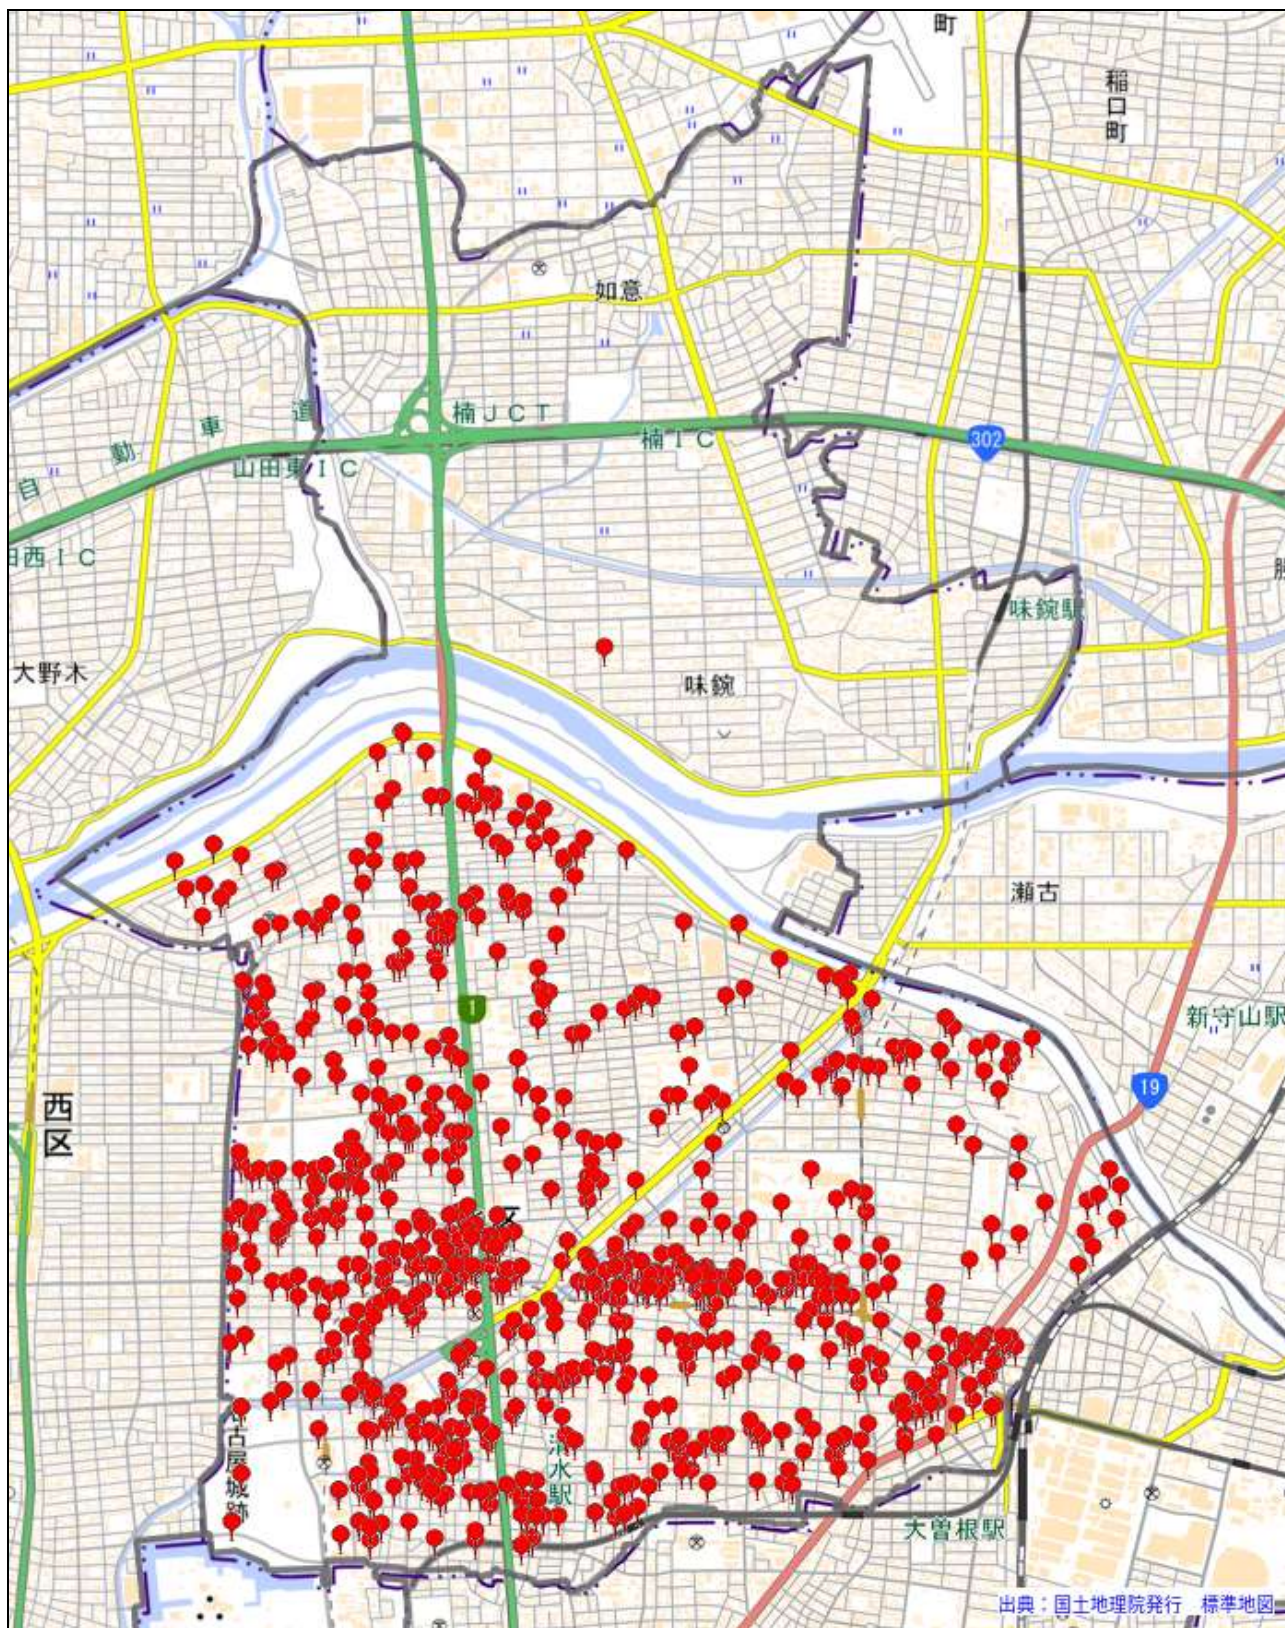

北警察署

駐車監視員活動ガイドラインにおける確認標章の取付け状況

令和5年4月1日～令和6年3月31日 2,176件