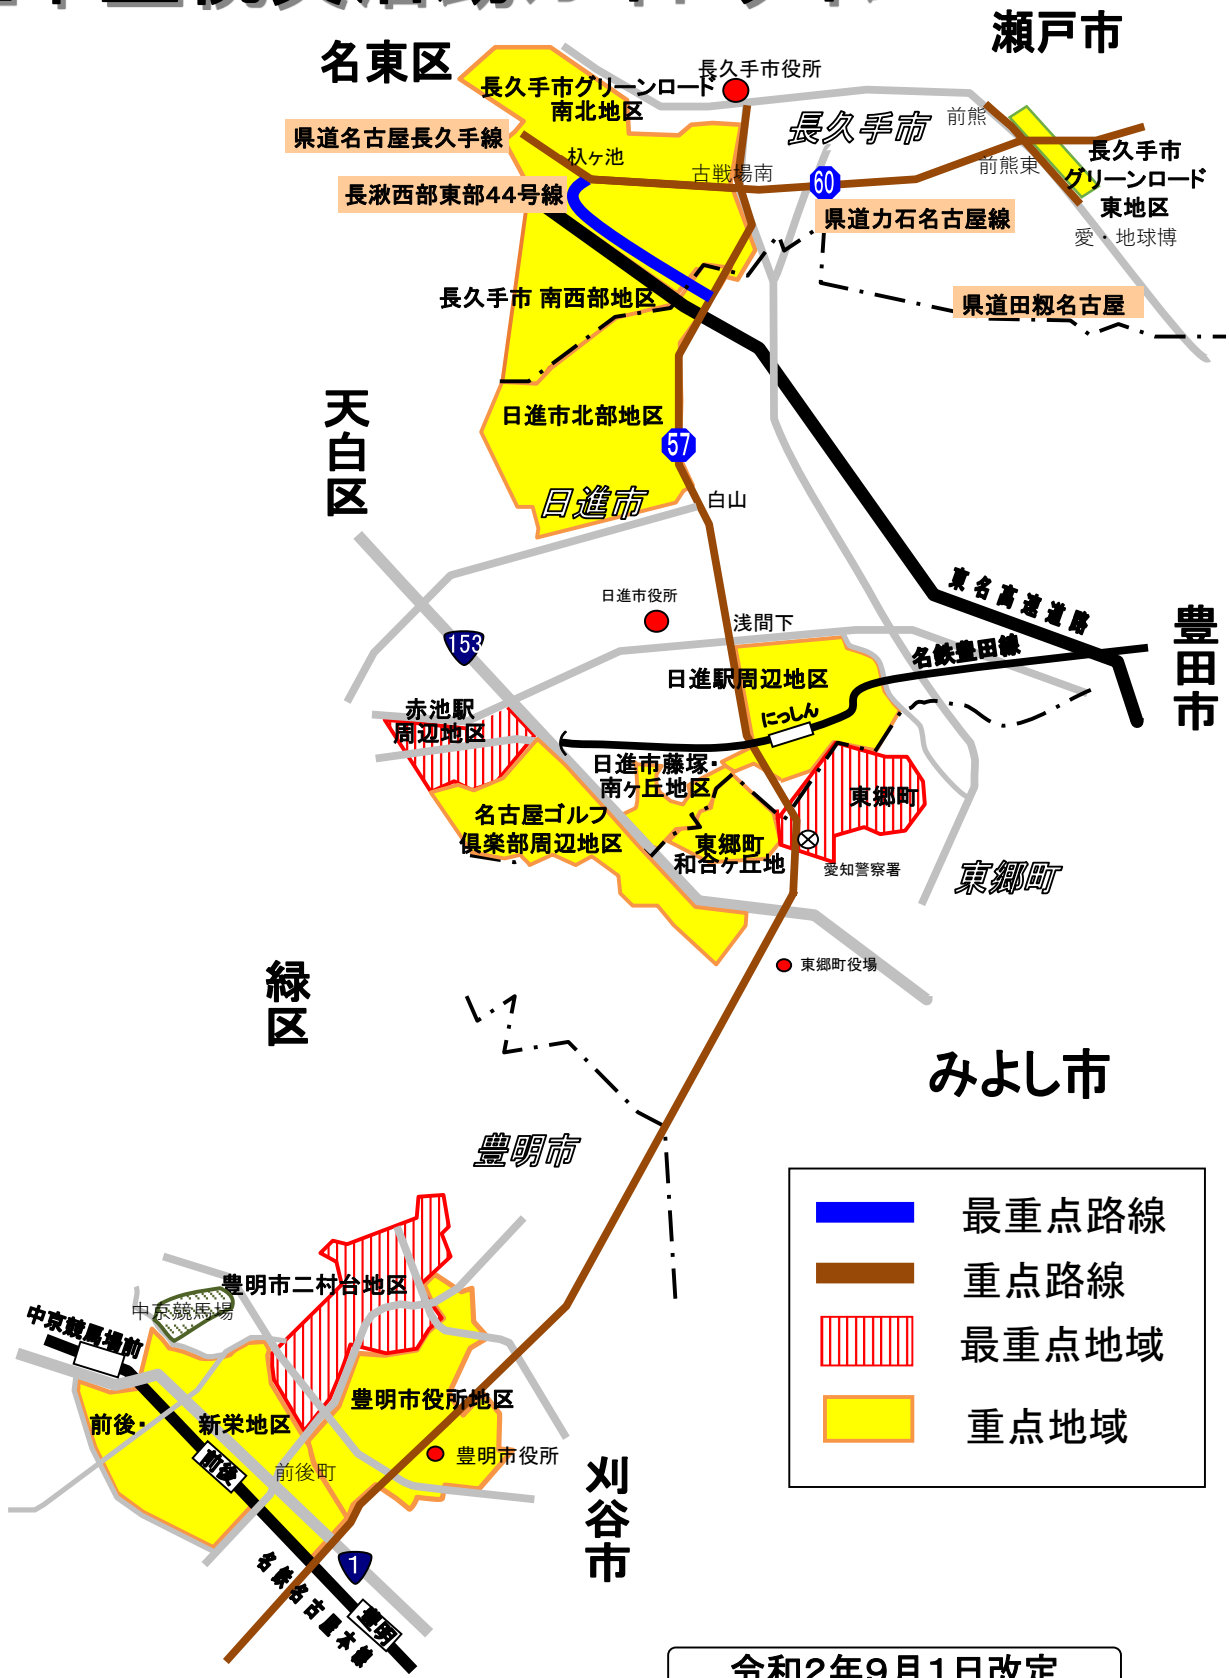

# 駐車監視員活動ガイドライン

愛知県愛知警察署