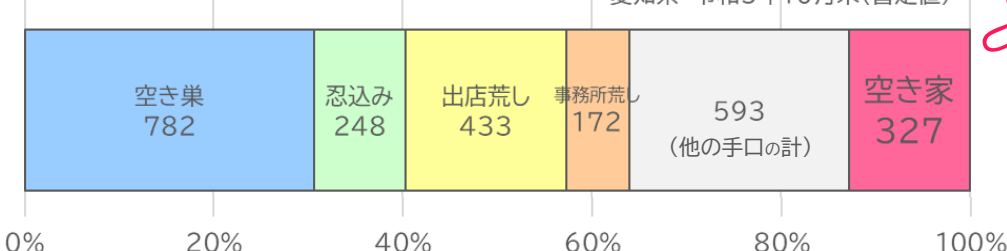

## Topics 空き家が狙われている

令和5年10月末現在の「空き家」を狙った窃盗被害(※)の認知件数は327件、侵入盗の約13%を占めています。自宅と同様、確実な施錠、複数の防犯対策を組み合わせるなどの防犯対策をとりましょう。また、自治体やご近所の方の『見守る力』が被害防止につながります。

愛知県 令和5年10月末(暫定値)

侵入盗手口の発生割合 (※) 侵入窃盗その他のうち発生場所「空き家」を集計